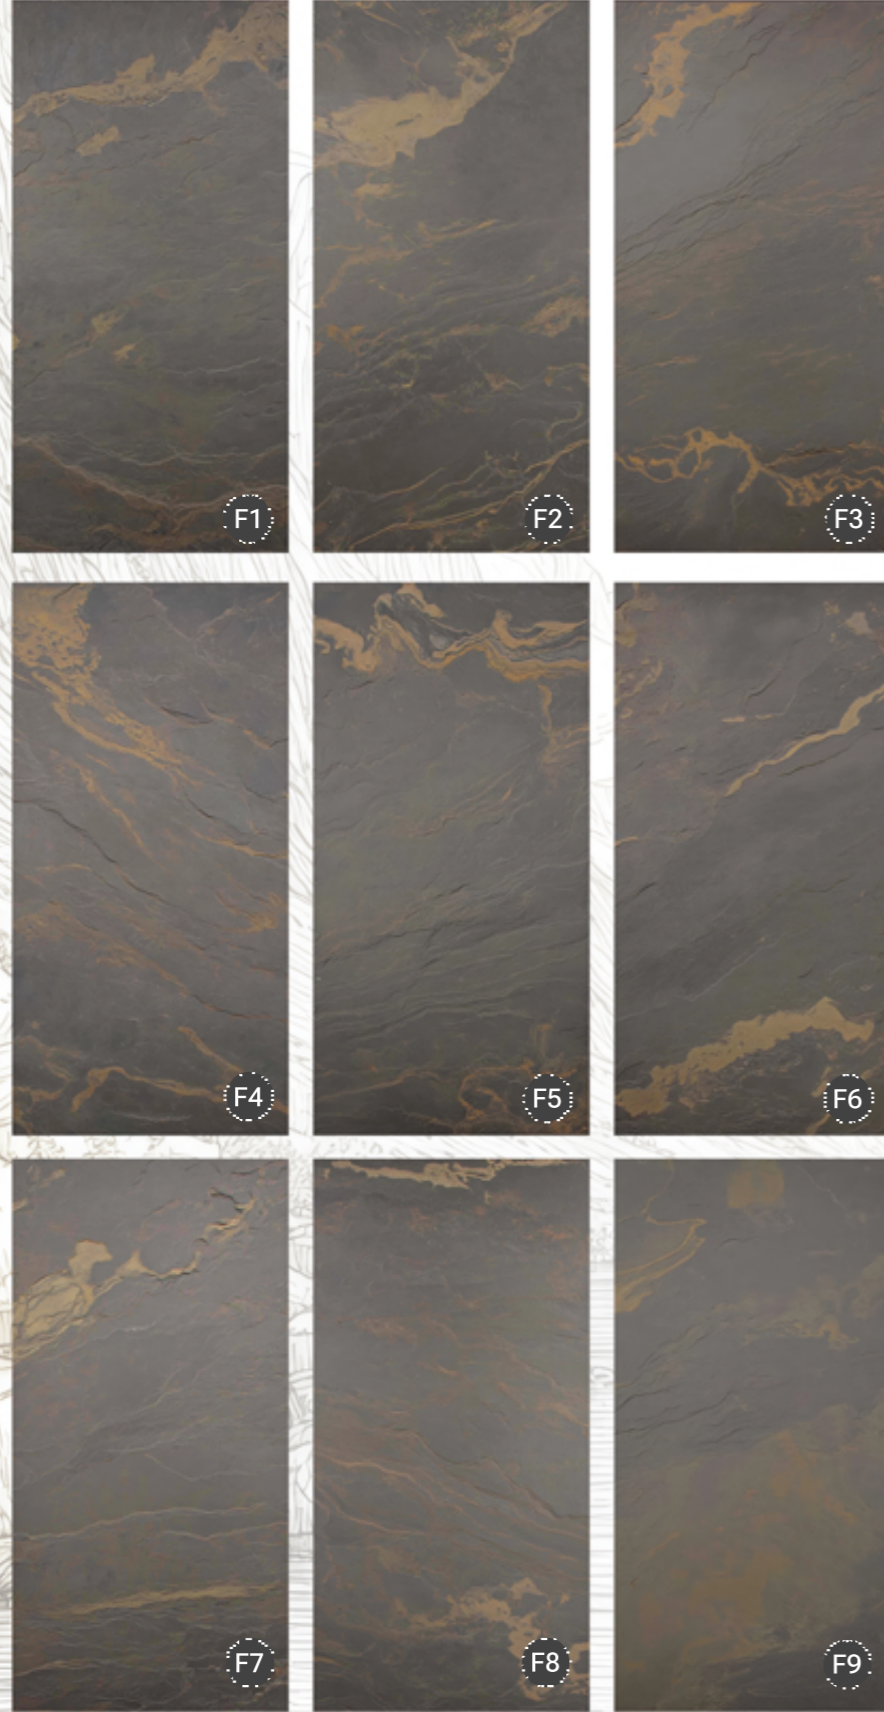

GOLDEN RIVER

Adını nehir yataklarının binlerce yıllık doğal dokusundan ve güneşin su üzerindeki altın yansımalarından alan Golden River, porselenin sağlamlığını doğanın eşsiz estetiğiyle birleştirir, çevredeki nötr ve sıcak tonlarıyla suyu ön plana çıkarır.

Karonun üzerindeki damarlı yapı ve renk geçişleri, her bir parçanın benzersiz olmasını sağlayarak havuz çevresinde monotonluktan uzak, dinamik bir atmosfer yaratır. Bu ürün, özellikle doğal taş deck alanları ve yeşil peyzaj unsurlarıyla kusursuz bir uyum yakalar.

Taking its name from the thousands of years of natural texture of riverbeds and the golden reflections of the sun on water, Golden River combines the robustness of porcelain with the unique aesthetics of nature. It highlights the water with its surrounding neutral and warm tones.

The veined structure and color transitions on the tile ensure that each piece is unique, creating a dynamic atmosphere away from monotony around the pool.