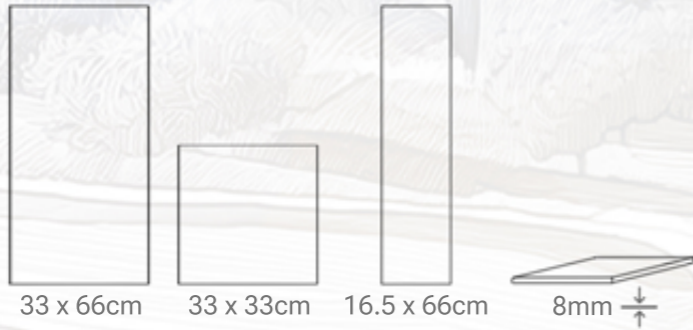

RENEISSANCE

Adını sanatta yeniden doğuşu simgeleyen rönesans akımından alan Renaissance Porselen Teras Kaymazı, klasik dokuların zarafetini modern porselen teknolojiyle buluşturur.

Teraslar, veranda alanları, balkonlar ve özellikle havuz çevresi gibi ıslak zeminlerde hata kabul etmeyen bölgeler için geliştirilen bu seri, %100 porselen yapısıyla dış mekan projelerinde estetik ve teknik bir devrim yaratır. Havuz dışındaki tüm teras alanlarında güvenle kullanılmak üzere tasarlanan bu ürün, mekanın mimari değerini yükseltirken en zorlu şartlarda bile formunu korur.

Named after the Renaissance movement, which symbolizes rebirth in art, the Renaissance Anti Slip Porcelain Terrace Tile blends the elegance of classical textures with modern porcelain technology.

Developed for terraces, verandas, balconies, and especially the peripheral zones around pools where contact with water is frequent, this series creates an aesthetic and technical revolution in outdoor projects with its 100% porcelain structure. Designed for secure and prestigious use in all terrace areas outside the pool, this product maintains its form under the harshest conditions while elevating the architectural value of the space.