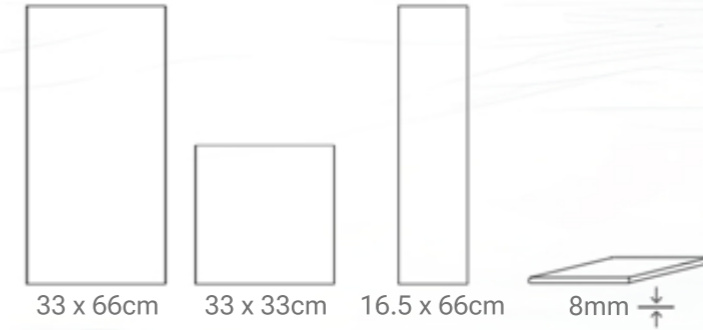

Lüks havuz projeleriniz için özel olarak tasarlanan Blue Malachite Havuz Seramiği, su altında okyanusun en derin ve kristal mavi tonlarını yansıtır. Serapool kalitesiyle üretilen bu özel seri, %100 porselen yapısı sayesinde havuz kimyasallarına ve zorlu dış iklim koşullarına karşı maksimum dayanıklılık sunar.

Bu ürün, sadece bir renk seçeneği değil, aynı zamanda bir ışık oyunudur. Suyun üzerine düşen güneş ışınları, porselen yüzeydeki mavi geçişlerle birleştiğinde, havuzunuzun derinliklerinde adeta yaşayan bir mücevher varmış hissi uyandırır. Blue Malachite Havuz Seramiği sayesinde suyun rengi, tropikal bir lagünün berraklığını ve derin denizlerin asaletini aynı anda sunar.

Specially designed for your luxury pool projects, Blue Malachite Pool Tiles reflect the deepest and crystal blue tones of the ocean underwater. Produced with Serapool quality, this exclusive series offers maximum durability against pool chemicals and harsh outdoor climatic conditions thanks to its 100% porcelain structure.

This product is not just a color option, but also a play of light. When sunlight falls on the water and merges with the blue transitions on the porcelain surface, it creates the feeling that a living jewel resides in the depths of your pool. Thanks to Blue Malachite Pool Tiles, the color of the water offers both the clarity of a tropical lagoon and the nobility of the deep seas simultaneously.