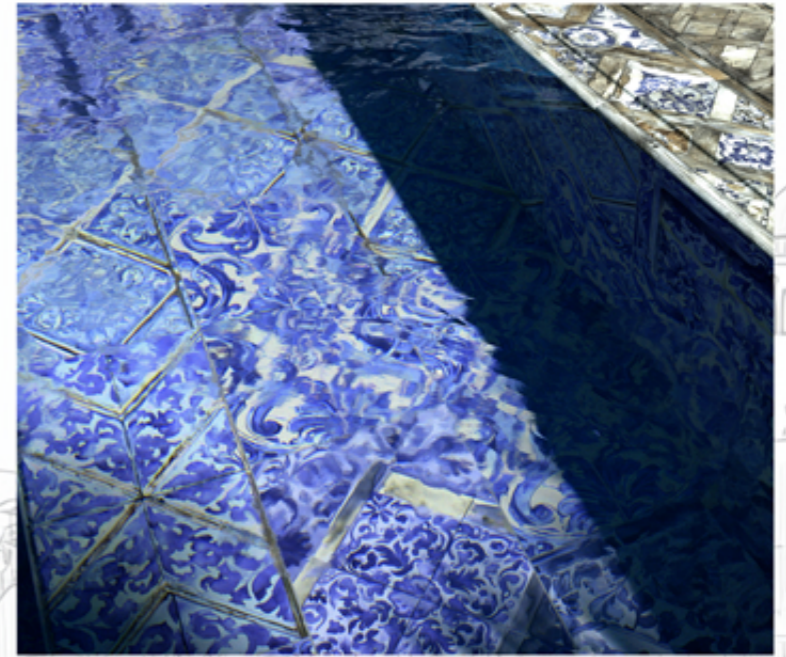

# SICILIAN

Havuz tasarımı, modern mimaride sadece bir su kütlesi oluşturmaktan daha fazlasını ifade eder. Bir mekanın ruhunu belirleyen, estetik ve konforun birleştiği bir yaşam alanı yaratmak için doğru malzeme seçimi kritiktir. Anadolu'nun binlerce yıllık çini kültüründen ilham alan Sicilian Havuz Seramiği, geleneksel motifleri porselen teknolojisiyle havuzlara taşıyarak eşsiz ve sanatsal yaşam alanları oluşturur.

Klasik çini desenlerini çağdaş bir tasarım anlayışıyla buluşturan bu seri, havuz projelerine kültürel bir derinlik ve sofistike bir imza kazandırır. Suyun rengini vurgulayan ve su altında adeta bir tablo gibi sergilenen bu özel kaplama çözümü, kullanıcıyı sıradanlıktan uzaklaştırarak evinin bahçesinde saray zarafetini ve huzurlu bir atmosferi sunar.

Combining classic tile patterns with a contemporary design approach, this series gives a cultural depth and a sophisticated signature to pool projects. This special coating solution offers the elegance of a palace and a peaceful atmosphere in the garden of your home.

The desire to bring nature into pool design has never been stronger. Architects, landscape designers, and homeowners are increasingly seeking surfaces that blur the boundary between the built environment and the organic world. Mosspatch Pool Tile answers this call with remarkable precision – its surface evokes the rich, layered texture of forest moss, the earthy depth of natural stone, and the organic irregularity that only nature can produce.