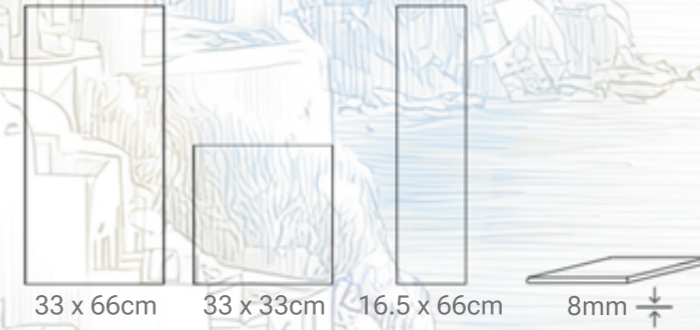

Pool design in modern architecture represents much more than just creating a body of water. Choosing the right materials is critical to creating a living space where aesthetics and comfort converge, defining the very soul of a setting. Inspired by Anatolia's thousands of years of tile-making culture, Sicilian Pool Ceramics brings traditional motifs to pools through advanced porcelain technology, creating unique and artistic living spaces.

Klasik çini desenlerini çağdaş bir tasarım anlayışıyla buluşturan bu seri, havuz projelerine kültürel bir derinlik ve sofistike bir imza kazandırır. Suyun rengini vurgulayan ve su altında adeta bir tablo gibi sergilenen bu özel kaplama çözümü, kullanıcıyı sıradanlıktan uzaklaştırarak evinin bahçesinde saray zarafetini ve huzurlu bir atmosferi sunar.

Combining classic tile patterns with a contemporary design approach, this series gives a cultural depth and a sophisticated signature to pool projects. This special coating solution offers the elegance of a palace and a peaceful atmosphere in the garden of your home.