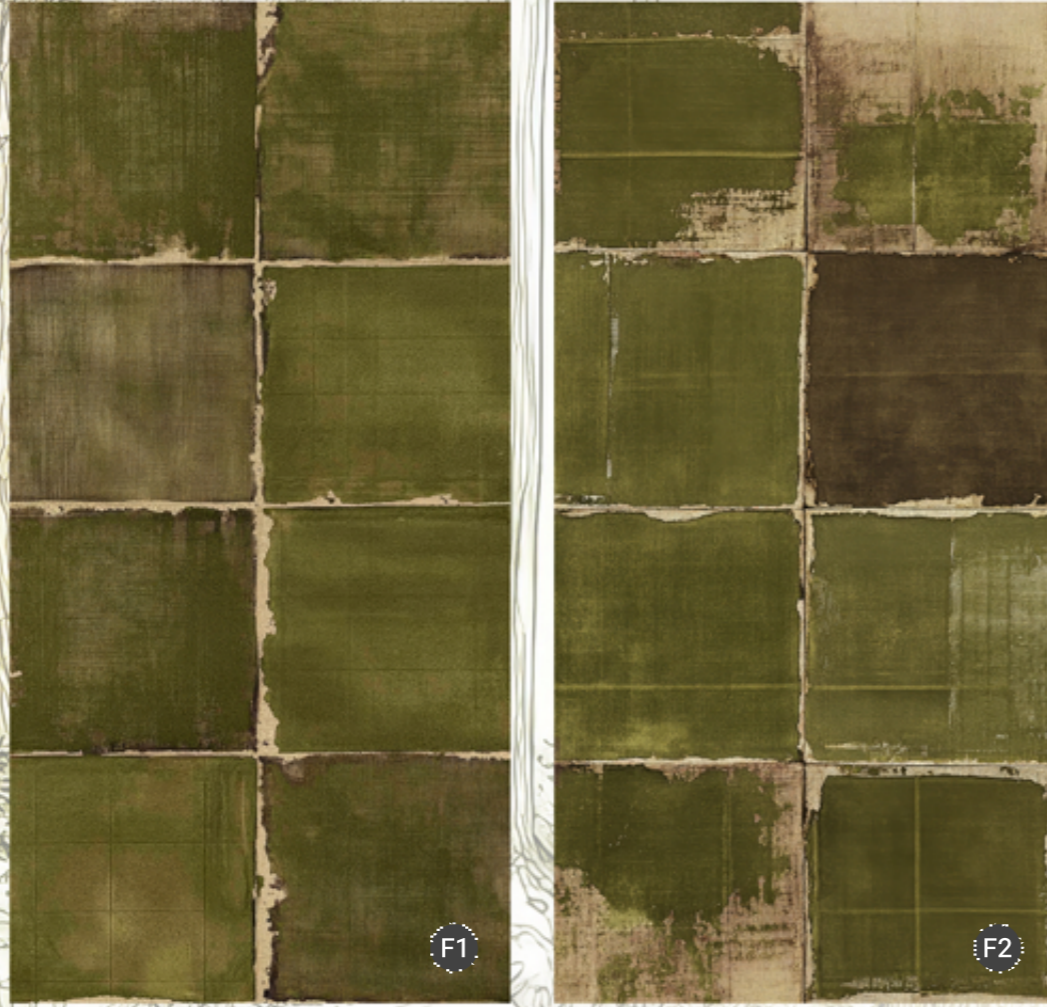

MOSSPATCH

Doğadan ilham alan havuz tasarımlarının son yıllarda mimarlar ve peyzaj tasarımcıları arasında hızla yükselen bir trend olduğu görülmektedir. Toprağın derinliklerindeki yosun dokusunu, ormanın gölgelediği yeşil tonları ve doğal taşın girintili-çukurlu yüzeyini tek bir üründe buluşturan Mosspatch Havuz Seramiği, bu trendin en çarpıcı temsilcilerinden biri olarak öne çıkmaktadır. Organik görünümüyle çevresindeki peyzajla adeta bütünleşen bu seri, havuzu sıradan bir su külesinden çıkarıp yaşayan bir doğa köşesine dönüştürür.

The desire to bring nature into pool design has never been stronger. Architects, landscape designers, and homeowners are increasingly seeking surfaces that blur the boundary between the built environment and the organic world. Mosspatch Pool Tile answers this call with remarkable precision – its surface evokes the rich, layered texture of forest moss, the earthy depth of natural stone, and the organic irregularity that only nature can produce.

33 x 66cm

8mm