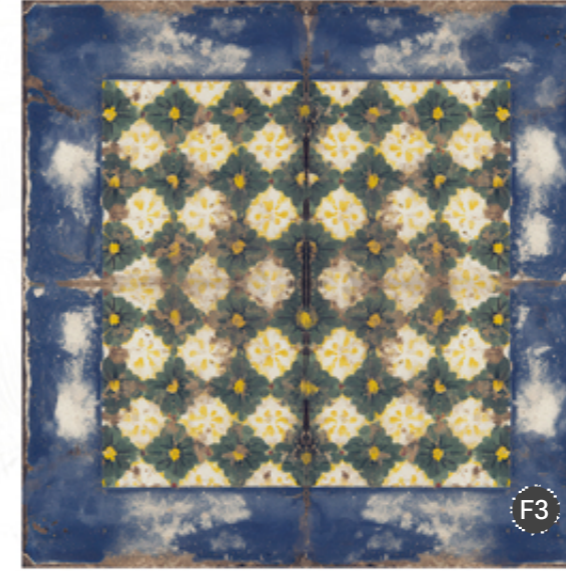

EGE PATINATO

Ege Patinato serisi ile suyla buluşan alanlarınıza zamansız bir Akdeniz ruhu katın. Bu 33x33cm porselen karolar, eskitilmiş geleneksel desenlerin nostaljik cazibesini modern mühendisliğin yüksek performans standartlarıyla birleştiriyor.

Güneş ve suyun etkisiyle yıllar içinde doğal bir şekilde aşınmış hissi veren eskitme yüzey tasarımı, mekanlara karakteristik bir derinlik katar. Güneşlenme terasları veya ıslak hacimler için ideal olan bu karolar, sanatsal şıklıktan ödün vermeden kaymaz bir yüzey sunar.

Bring a timeless, Mediterranean soul to your aquatic spaces with our Ege Patinato series. These 33x33cm porcelain tiles combine the nostalgic charm of weathered encaustic patterns with the high-performance standards of modern engineering.

The design features a "distressed" finish, offering a rustic patina that looks as though it has been softened by the sun and water for decades. Perfect for sun decks, or wet rooms, these tiles provide a slip-resistant surface without sacrificing artistic elegance.

33 x 33cm

8mm