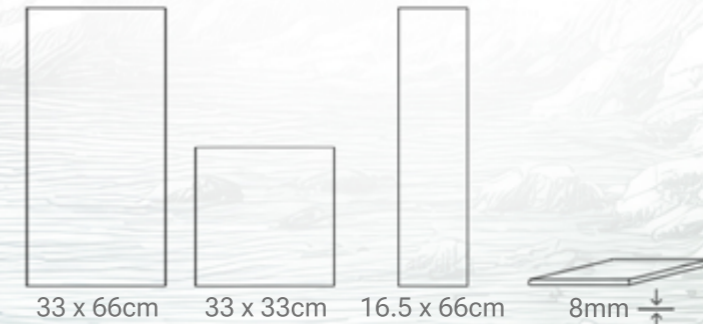

Malakit taşı, tarih boyunca koruyucu gücü ve büyüleyici yeşil tonlarıyla bilinir. Bu eşsiz taşın damarlı yapısı ve zengin renk paleti, Poolarch kalitesiyle porselene işlendi. Green Malachite Havuz Seramiği kullanımıyla, doğanın o el değmemiş, huzur veren dokusunu bahçenize davet etmiş olursunuz.

Suyun üzerine düşen güneş ışınları, porselen yüzeydeki geçişlerle birleştiğinde, havuzunuzun derinliklerinde adeta yaşayan bir mücevher varmış hissi uyandırır. Green Malachite Havuz Seramiği sayesinde suyun rengi, tropikal bir lagünün berraklığını ve ormanların derin yeşilini aynı anda sunar.

Inspired by malachite—one of nature's most mysterious and precious stones—Green Malachite Pool Tile transform your pool from an ordinary structure into a work of art.

Throughout history, the malachite stone has been known for its protective power and captivating shades of green. The veined structure and rich color palette of this unique stone have been crafted into porcelain with Poolarch quality. By using Green Malachite Pool Ceramics, you invite the untouched, serene texture of nature into your garden.

When sunbeams fall upon the water and meet the transitions on the porcelain surface, it creates the feeling that a living jewel resides in the depths of your pool. Thanks to Green Malachite Pool Ceramics, the water offers the clarity of a tropical lagoon and the deep green of a forest simultaneously.