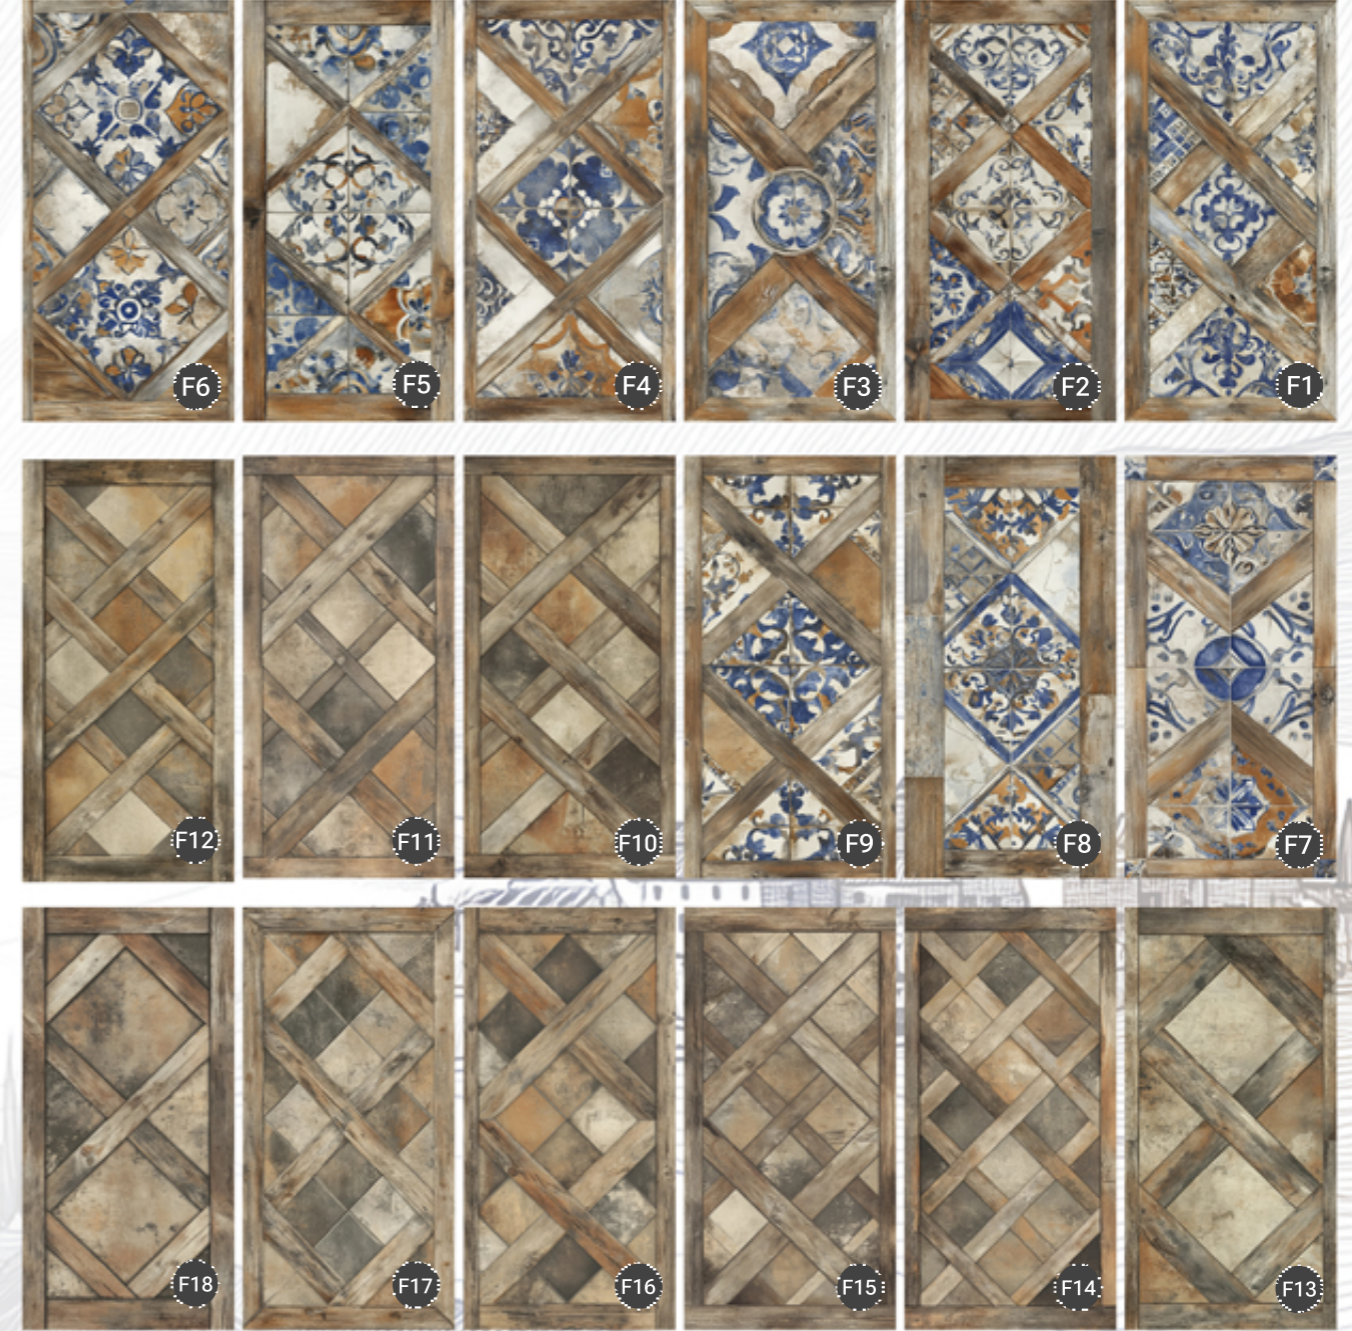

RENEISSANCE

Adını sanatta yeniden doğuşu simgeleyen rönesans akımından alan Renaissance Porselen Teras Kaymazı, klasik dokuların zarafetini modern porselen teknolojiyle buluşturur.

Teraslar, veranda alanları, balkonlar ve özellikle havuz çevresi gibi ıslak zeminlerde hata kabul etmeyen bölgeler için geliştirilen bu seri, %100 porselen yapısıyla dış mekan projelerinde estetik ve teknik bir devrim yaratır. Havuz dışındaki tüm teras alanlarında güvenle kullanılmak üzere tasarlanan bu ürün, mekanın mimari değerini yükseltirken en zorlu şartlarda bile formunu korur.

Named after the Renaissance movement, which symbolizes rebirth in art, the Renaissance Anti Slip Porcelain Terrace Tile blends the elegance of classical textures with modern porcelain technology.

Developed for terraces, verandas, balconies, and especially the peripheral zones around pools where contact with water is frequent, this series creates an aesthetic and technical revolution in outdoor projects with its 100% porcelain structure. Designed for secure and prestigious use in all terrace areas outside the pool, this product maintains its form under the harshest conditions while elevating the architectural value of the space.