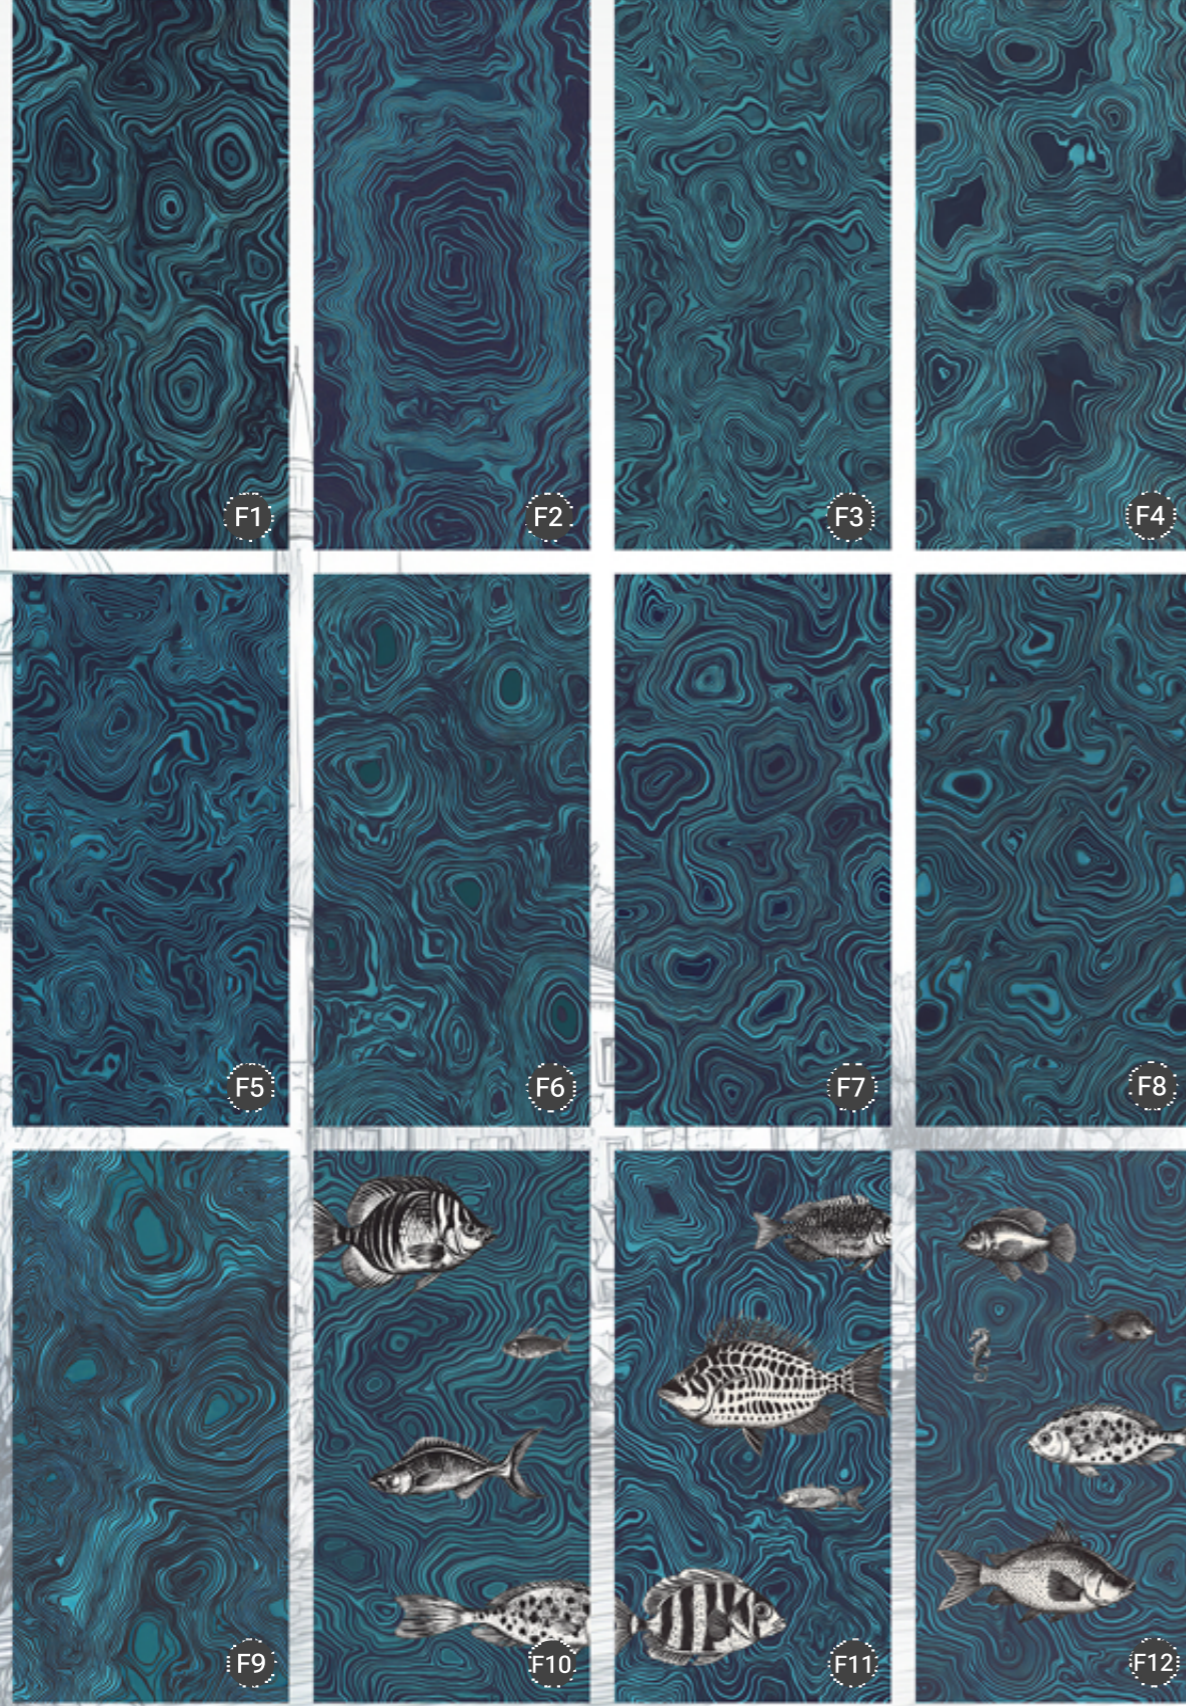

BLUE MALACHITE