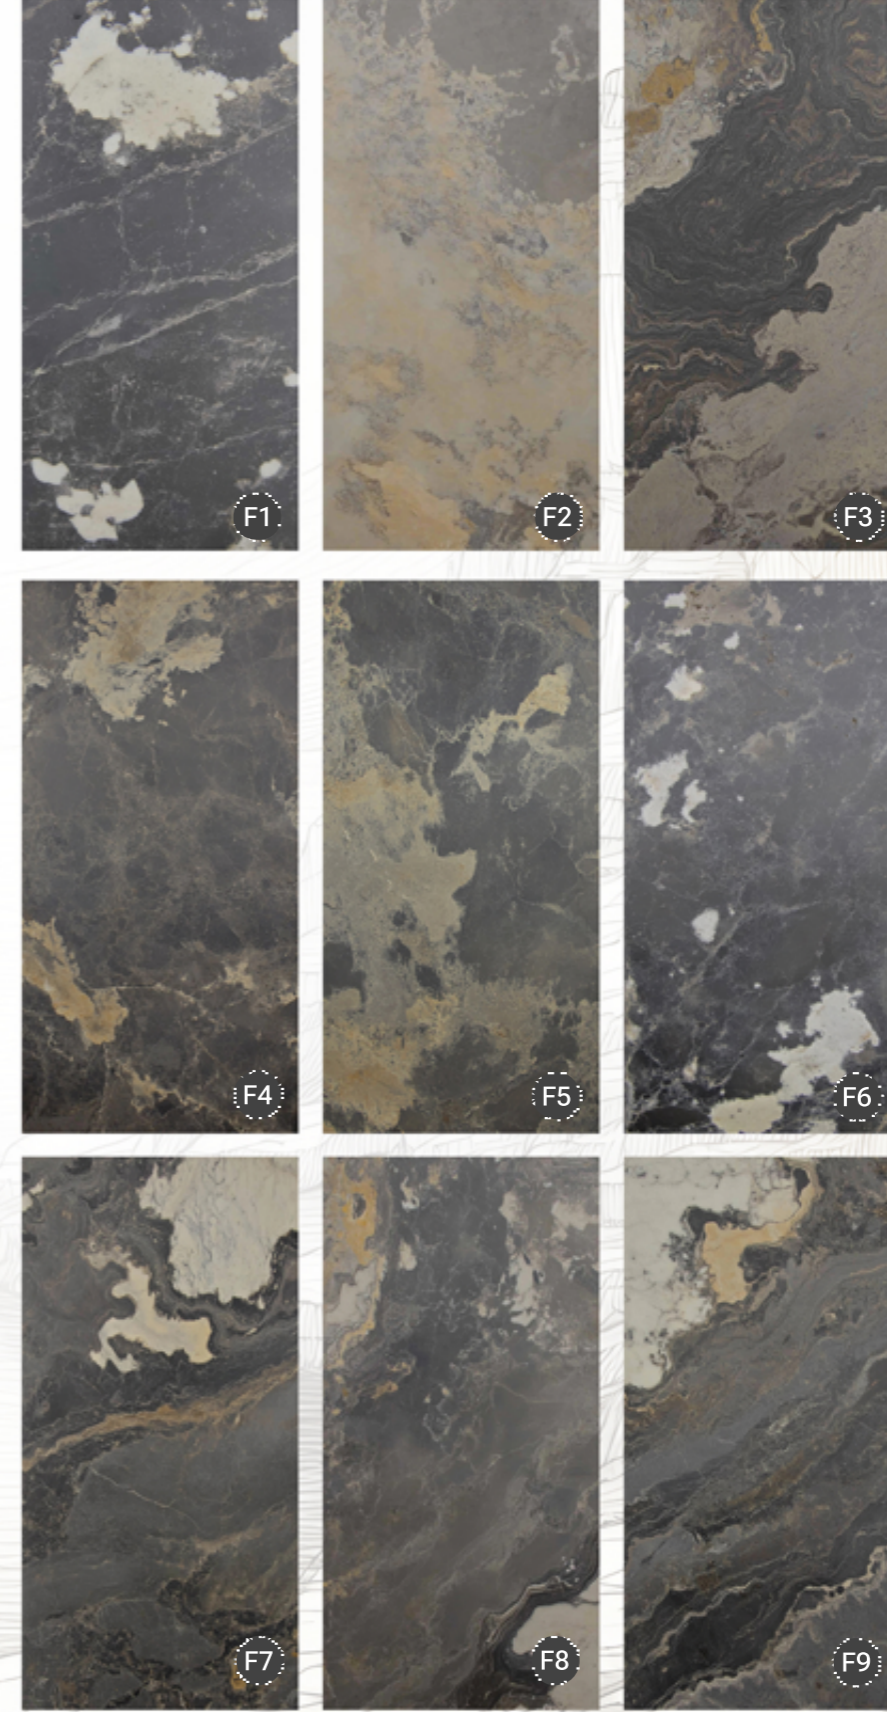

RUSTIQUE

Geleneksel taş dokusunu yüksek teknolojiyle harmanlayan Rustique porselen teras kaymazı, dış mekanlara rustik bir zarafet kazandırırken, kullanıcılar için emniyetli bir yaşam alanı oluşturur. %100 porselen yapısı sayesinde darbelere, aşınmalara ve mevsimsel ısı değişimlerine karşı üstün bir direnç gösteren bu ürün, uzun vadeli bir yatırım olarak öne çıkar.

Rustique, topraksı tonların gücünü modern mühendislik güvenliğiyle sunan vazgeçilmez bir materyaldir. Temizliği son derece pratik olan bu yapı, sadece suyla bile ilk günkü doğal güzelliğine kavuşabilir.

Blending traditional stone textures with high technology, the Rustique porcelain terrace anti-slip adds rustic elegance to outdoor spaces while creating a safe living environment for users. Thanks to its 100% porcelain structure, it offers superior resistance to impacts, abrasion, and seasonal temperature changes, making it a prominent long-term investment.

Rustique series is an indispensable material that offers the power of earthy tones with the safety of modern engineering. This structure is extremely practical to clean and can regain its initial natural beauty with just water.