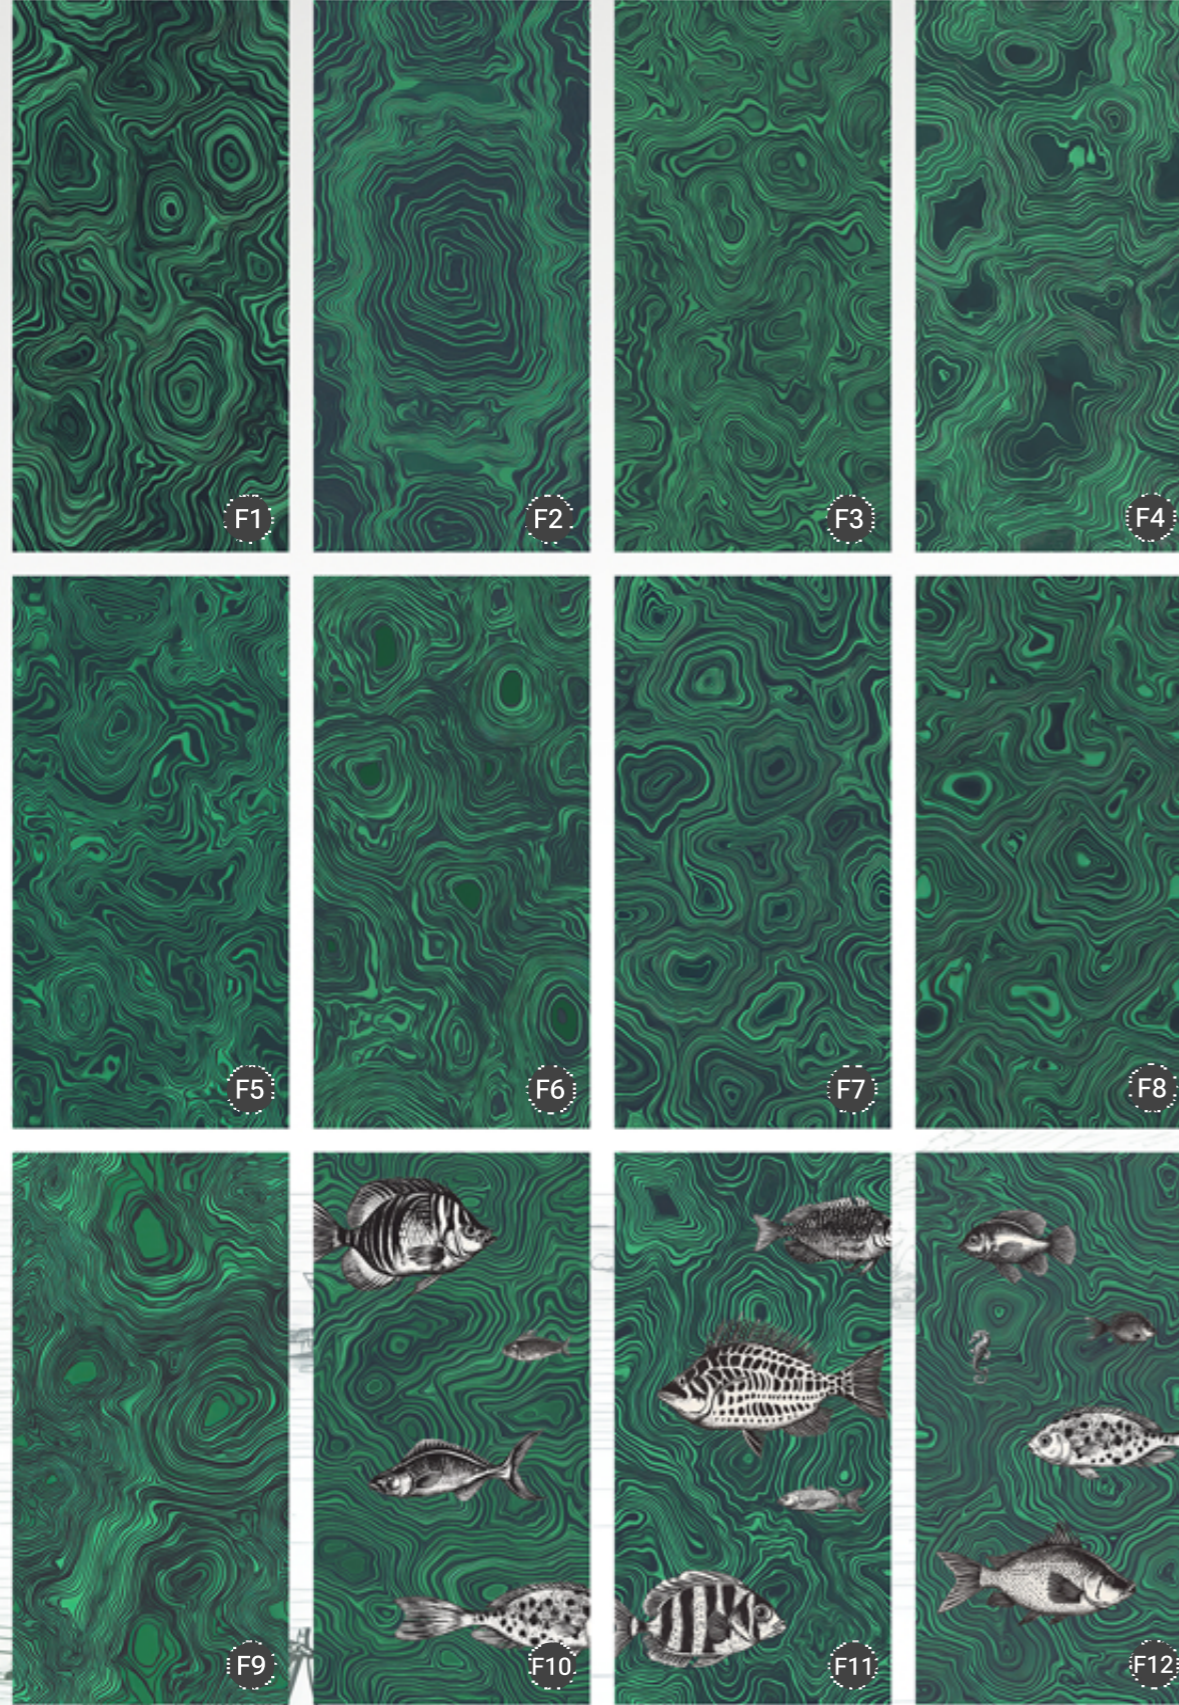

GREEN MALACHITE